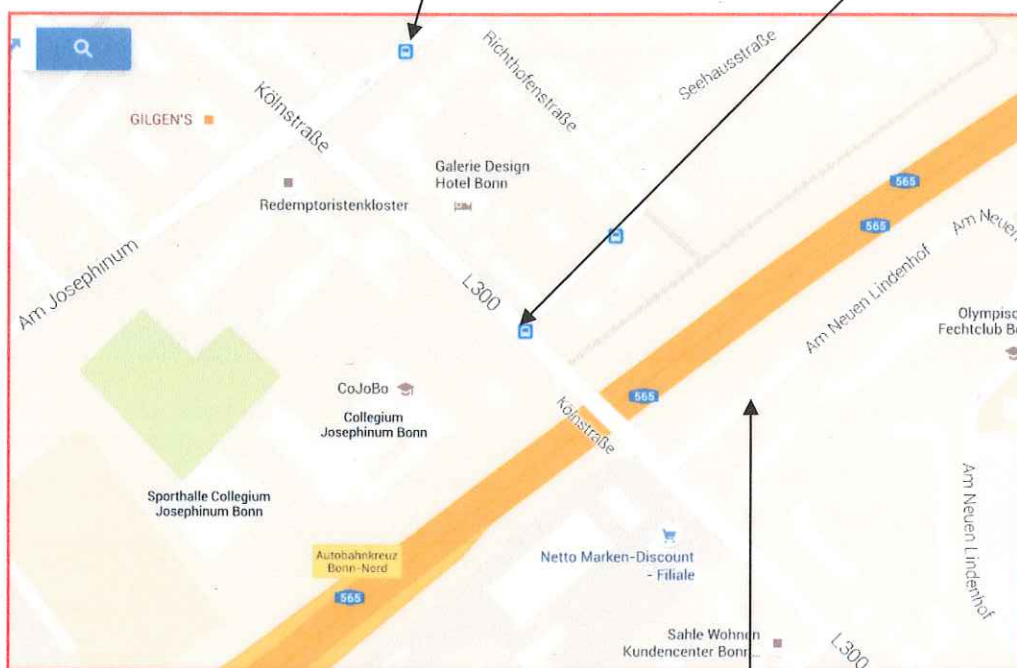

CoJoBo – (Schul-)Busse

Abfahrt der Busse nach dem Unterricht:

SWB L. 604 Hersel - HBF: „Josephinum“

SWB L. 605 Mondorfer Fährre - HBF

SWB L. 601: Tannenbusch – Innenstadt – Poppelsdorf - Venusberg
„An der Josefshöhe“/„Hedwigschule“

Schulbushaltestelle „Am Neuen Lindenhof“

Alle folgenden Schulbusse stehen nach dem Unterricht „Am Neuen Lindenhof“:

RSVG L. 551: Bergheim - Müllekothen – Eschmar – Sieglar - Rotter See – Kriegsdorf - **Spich**

RSVG L. 551: Bergheim – Mondorf - **Rheidt**

RSVG L. 551: Rheidt – Niederkassel – Ranzel – **Lülsdorf** - Uckendorf (Stockem)

SWB Schulbus: Alter – Gielsdorf – Oedekoven – Impekoven – Nettekoven

RVK L. 817: Hersel – Roisdorf – Bornheim – **Brenig**

RVK L. 818: Hersel – Roisdorf – Bornheim – Dersdorf – Waldorf – Kardorf – Hemmerich - Rösberg –
Merten – **Sechtem**